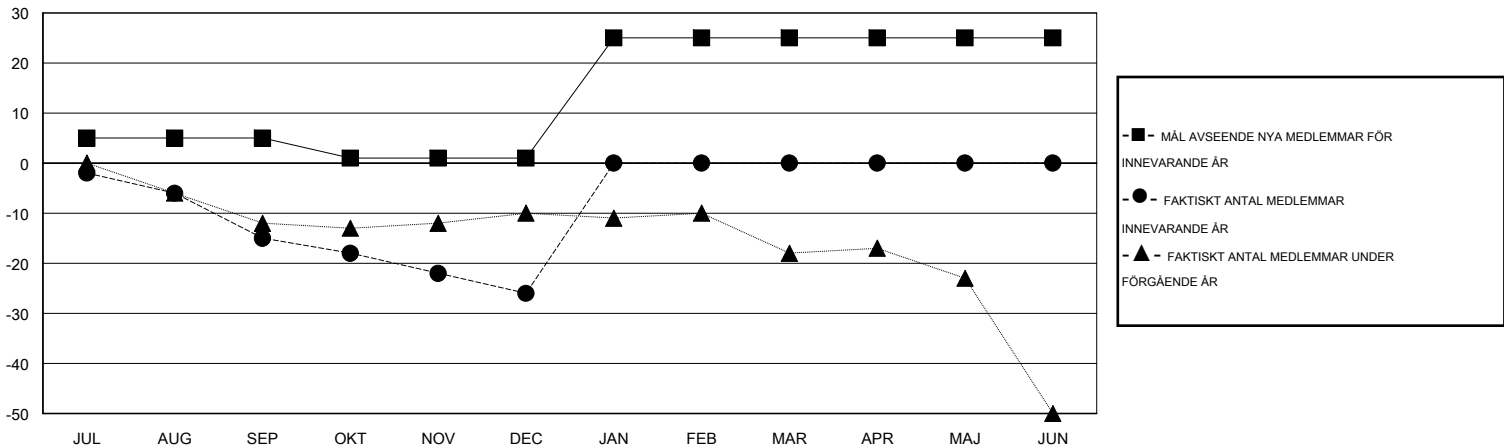

MONTHLY MEMBERSHIP PROGRESS REPORT

District 104 H

Results as of: 12/31/2015

GMT: Kenneth Persson

OMRÅDE NORWAY

GMT KO 4

Klubbar					Medlemmar				
RESULTAT FÖR 2015-2016					RESULTAT FÖR 2015-2016				
KVARTAL	MÅL AVSEENDE NYA KLUBBAR	NYA KLUBBAR	AVFÖRDA KLUBBAR	NETTOTILLVÄX T/MINSKNING	KVARTAL	MÅL AVSEENDE NYA MEDLEMMAR	CHARTER OCH TILLAGDA NYA MEDLEMMAR	AVFÖRDA MEDLEMMAR	NETTOTILLVÄX T/MINSKNING
JUL/AUG/SEP	0	0	0	0	JUL/AUG/SEP	5	14	29	-15
OKT/NOV/DEC	0	0	1	-1	OKT/NOV/DEC	-4	20	31	-11
JAN/FEB/MAR	1	0	0	0	JAN/FEB/MAR	24	0	0	0
APR/MAJ/JUN	0	0	0	0	APR/MAJ/JUN	0	0	0	0

MÅL OCH FAKTISKT ANTAL NYA KLUBBAR

MÅL OCH FAKTISKT ANTAL MEDLEMMAR

NEDLAGDA KLUBBAR: 1

22 CLUBS OF 39 TOG UPP EN ELLER FLER NYA MEDLEMMAR

KÖNSFÖRDELNING

MAN 808 (83.64%)
KVINNA 158 (16.36%)

AVFÖRDA MEDLEMMAR